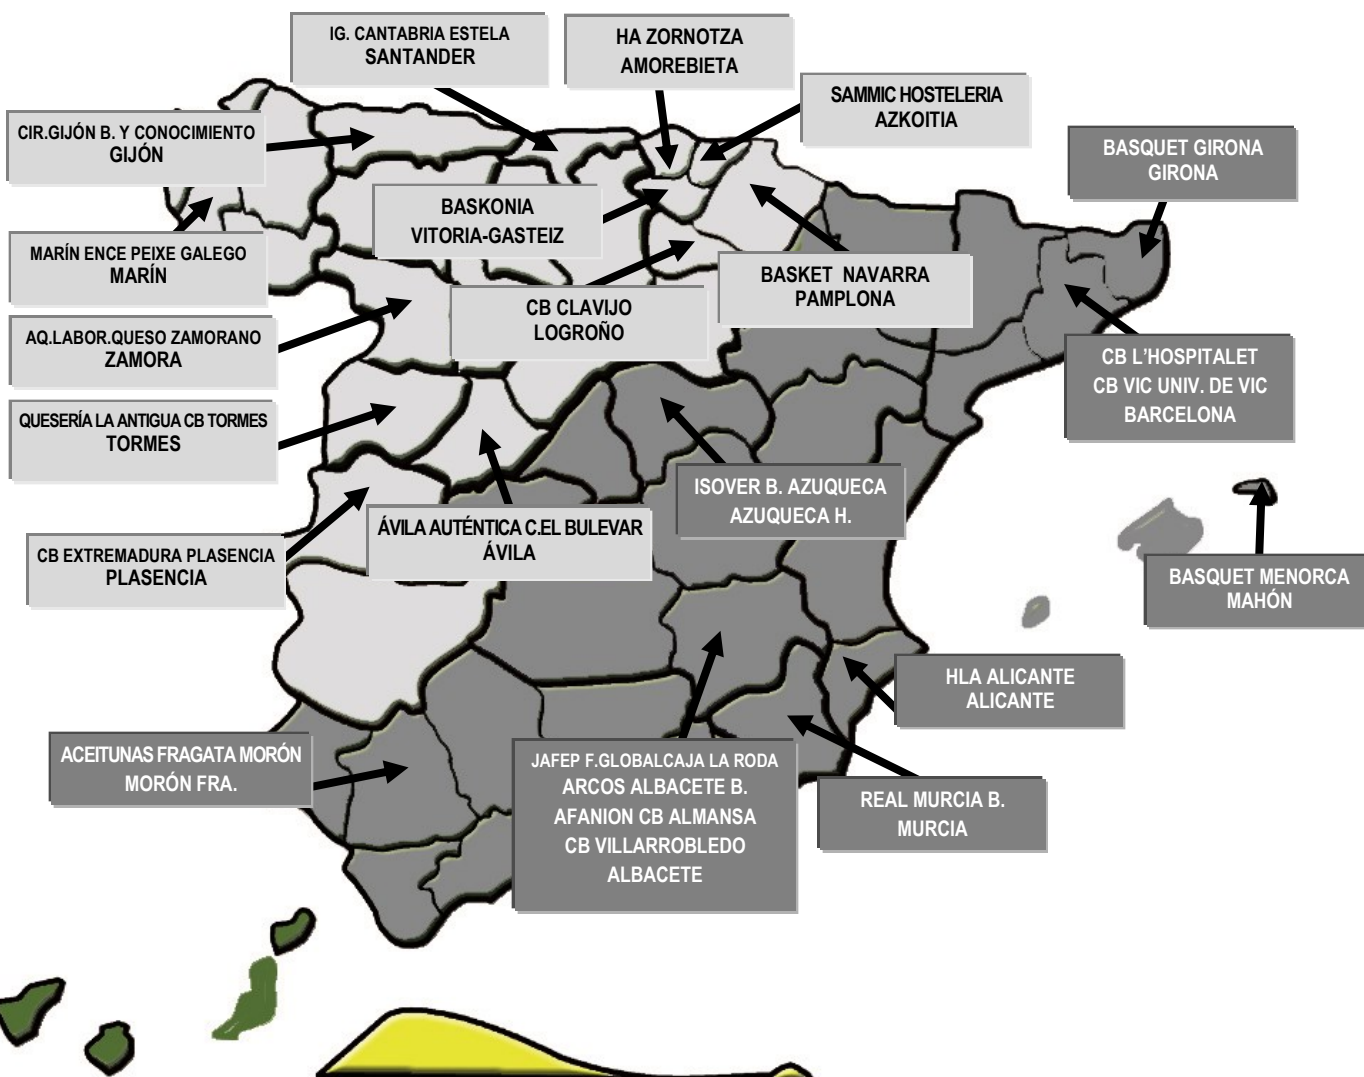

# LIGA LEB PLATA 2018/19

## 24 EQUIPOS (2 GRUPOS DE 12)

### EQUIPOS GRUPO OESTE

1	ÁVILA AUTÉNTICA CARREFOUR EL BULEVAR	ÁVILA
2	QUESERÍA LA ANTIGUA CB TORMES	TORMES
3	AQUIMISA LABORATORIO QUESO ZAMORANO	ZAMORA
4	CB EXTREMADURA PLASENCIA	PLASENCIA
5	MARÍN ENCE PEIXE GALEGO	MARÍN
6	IGUALATORIO CANTABRIA ESTELA	SANTANDER
7	CÍRCULO GIJÓN B. Y CONOCIMIENTO	GIJÓN
8	BASKET NAVARRA	PAMPLONA
9	BASKONIA	VITORIA-GASTEIZ
10	SAMMIC HOSTELERÍA	AZKOITIA
11	HA ZORNOTZA	AMOREBIETA
12	CB CLAVIJO	LOGROÑO

### EQUIPOS GRUPO ESTE

1	ARCOS ALBACETE BASKET	ALBACETE
2	JAFEP FUNDACIÓN GLOBALCAJA LA RODA	LA RODA
3	AFANION CB ALMANSA	ALMANSA
4	CB VILLARROBLEDO	VILLARROBLEDO
5	ISOVER BASQUET AZUQUECA	AZUQUECA H.
6	BASQUET MENORCA	MAHÓN (MENORCA)
7	TORRONS VICENS CB L'HOSPITALET	L'HOSPITALET
8	CB VIC UNIVERSITAT DE VIC	VIC
9	BASQUET GIRONA	GIRONA
10	REAL MURCIA BALONCESTO	MURCIA
11	HLA ALICANTE	ALICANTE
12	ACEITUNAS FRAGATA MORÓN	MORÓN FRA.